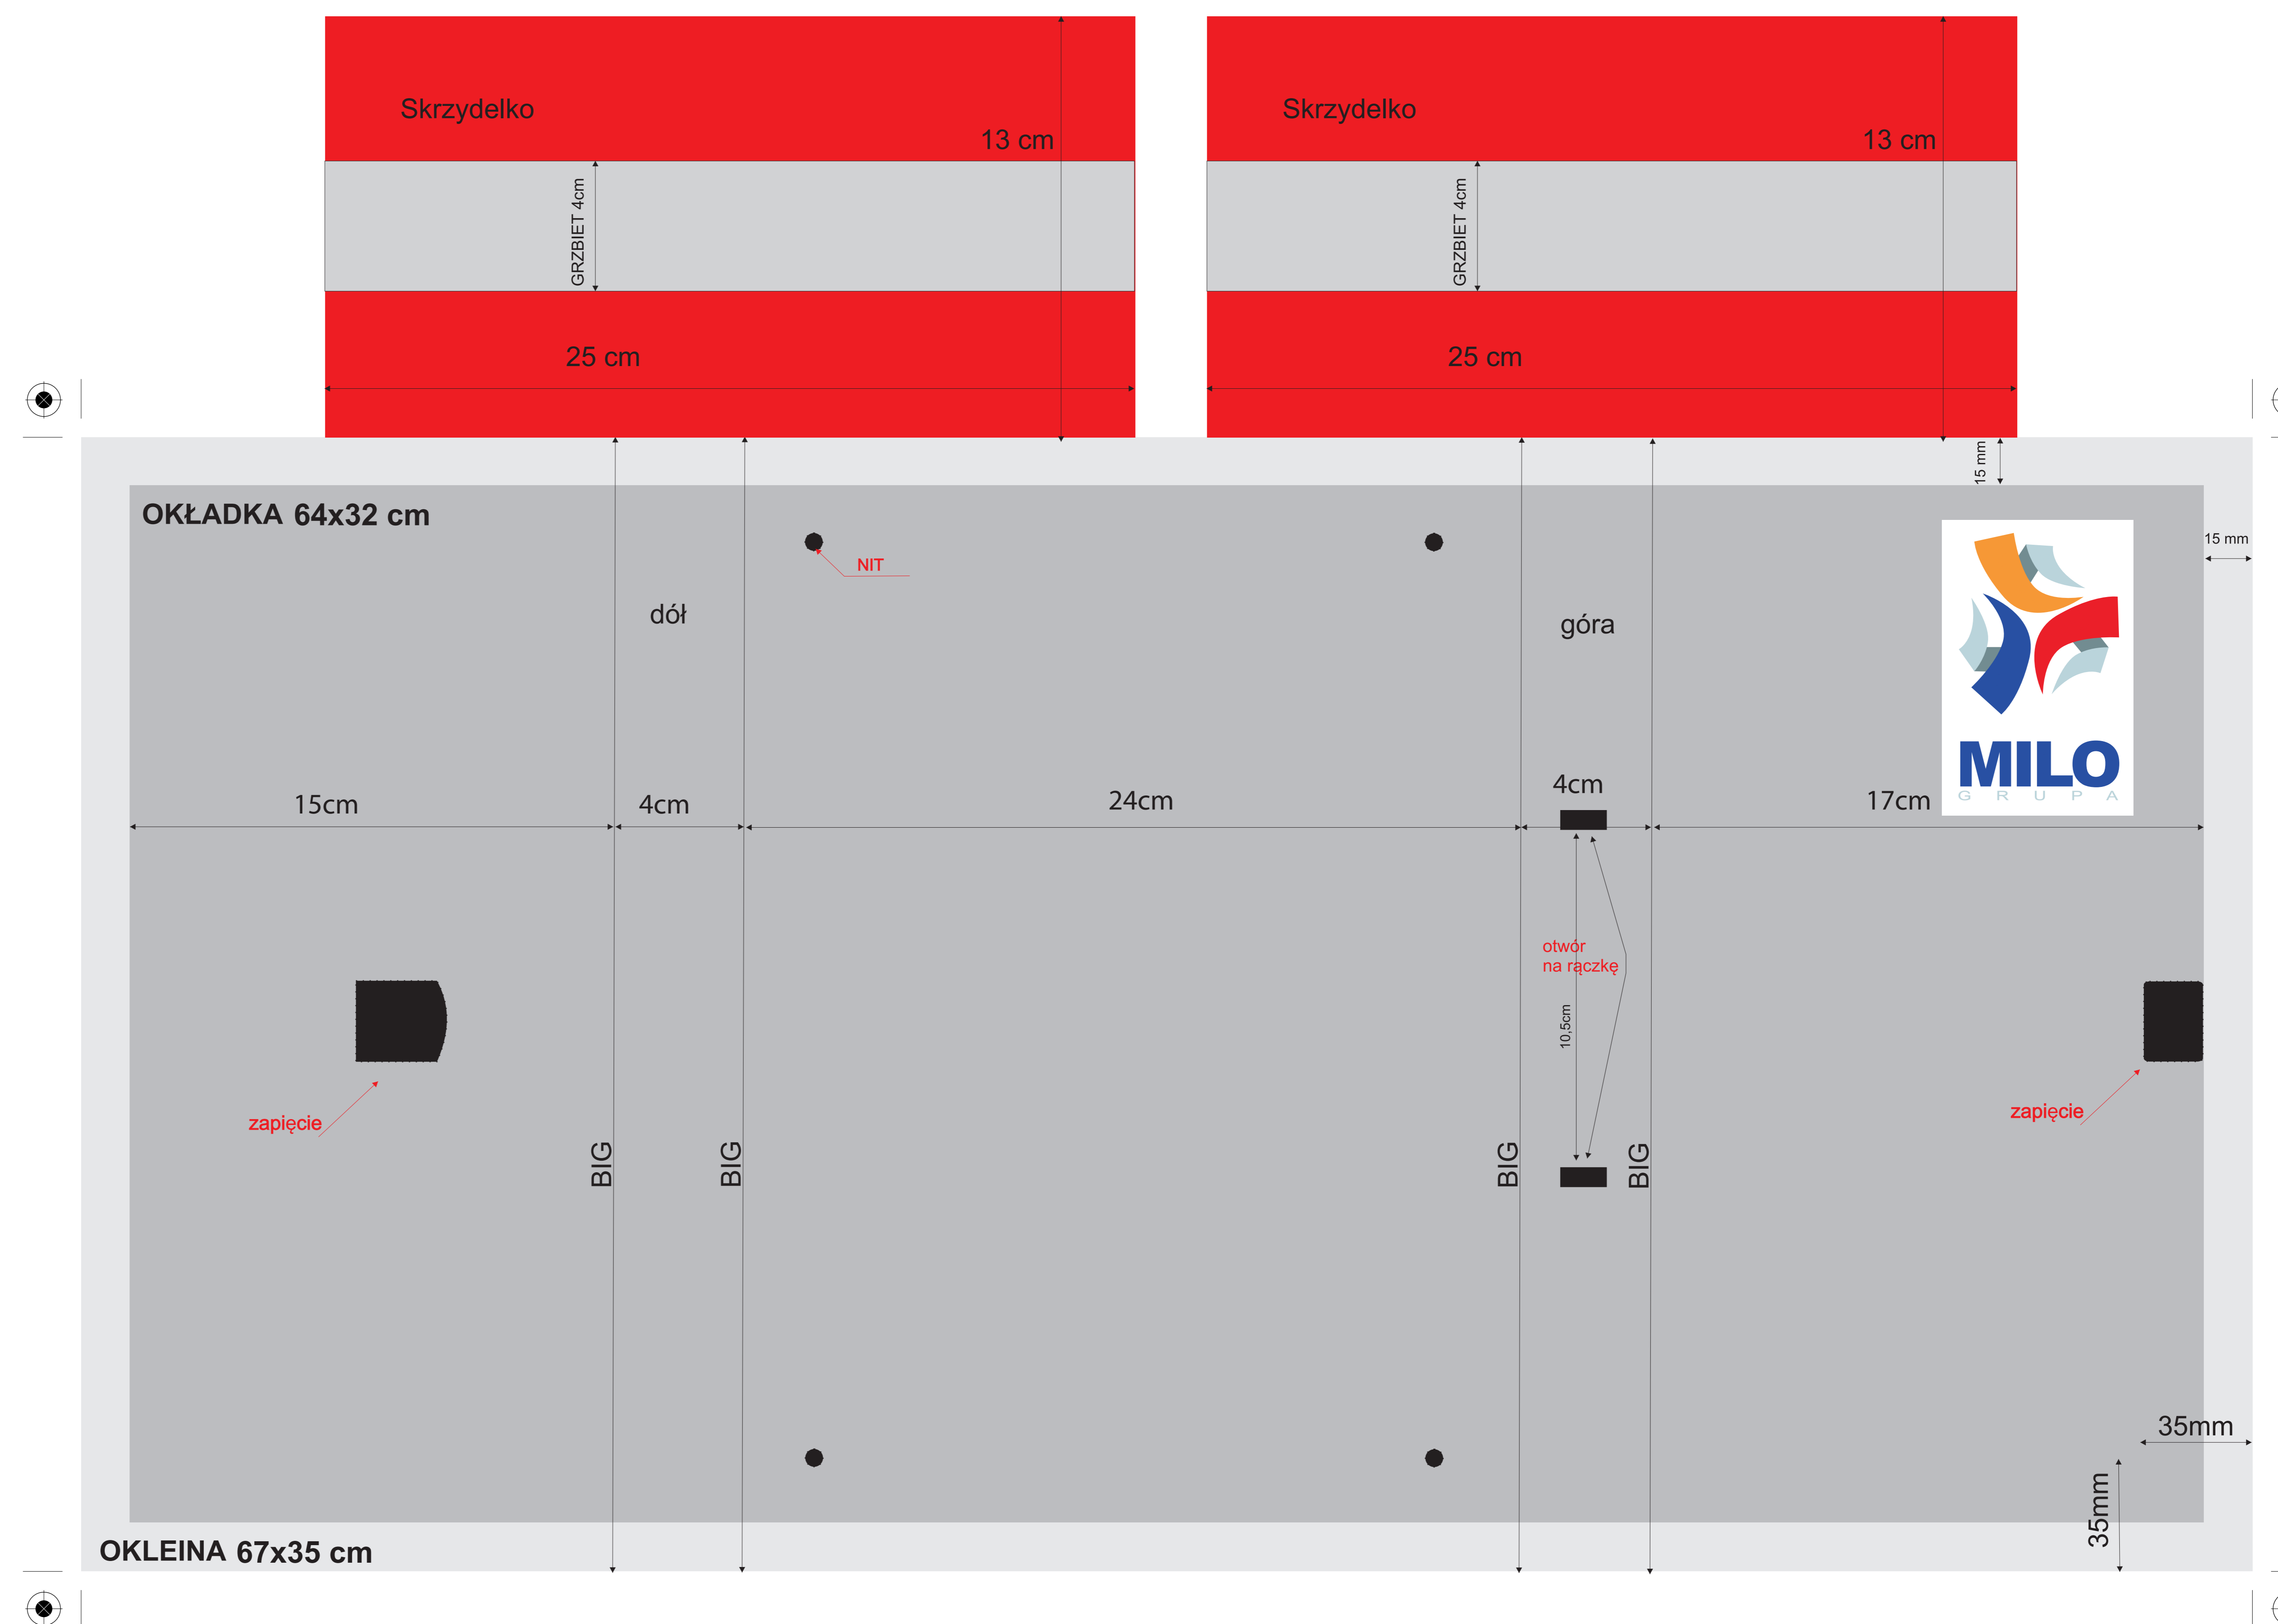

# Makieta na Teczkę z rączką A4

- Wymiar Teczki:
- Okleina: 67x 35 cm
  - Okładka: 64 x 32 cm
  - Skrzydełka: 25 x 13 cm

*Prosimy aby teksty oraz loga były oddalone od krawędzi okleiny o 35 mm i 10 mm od linii bigów.*