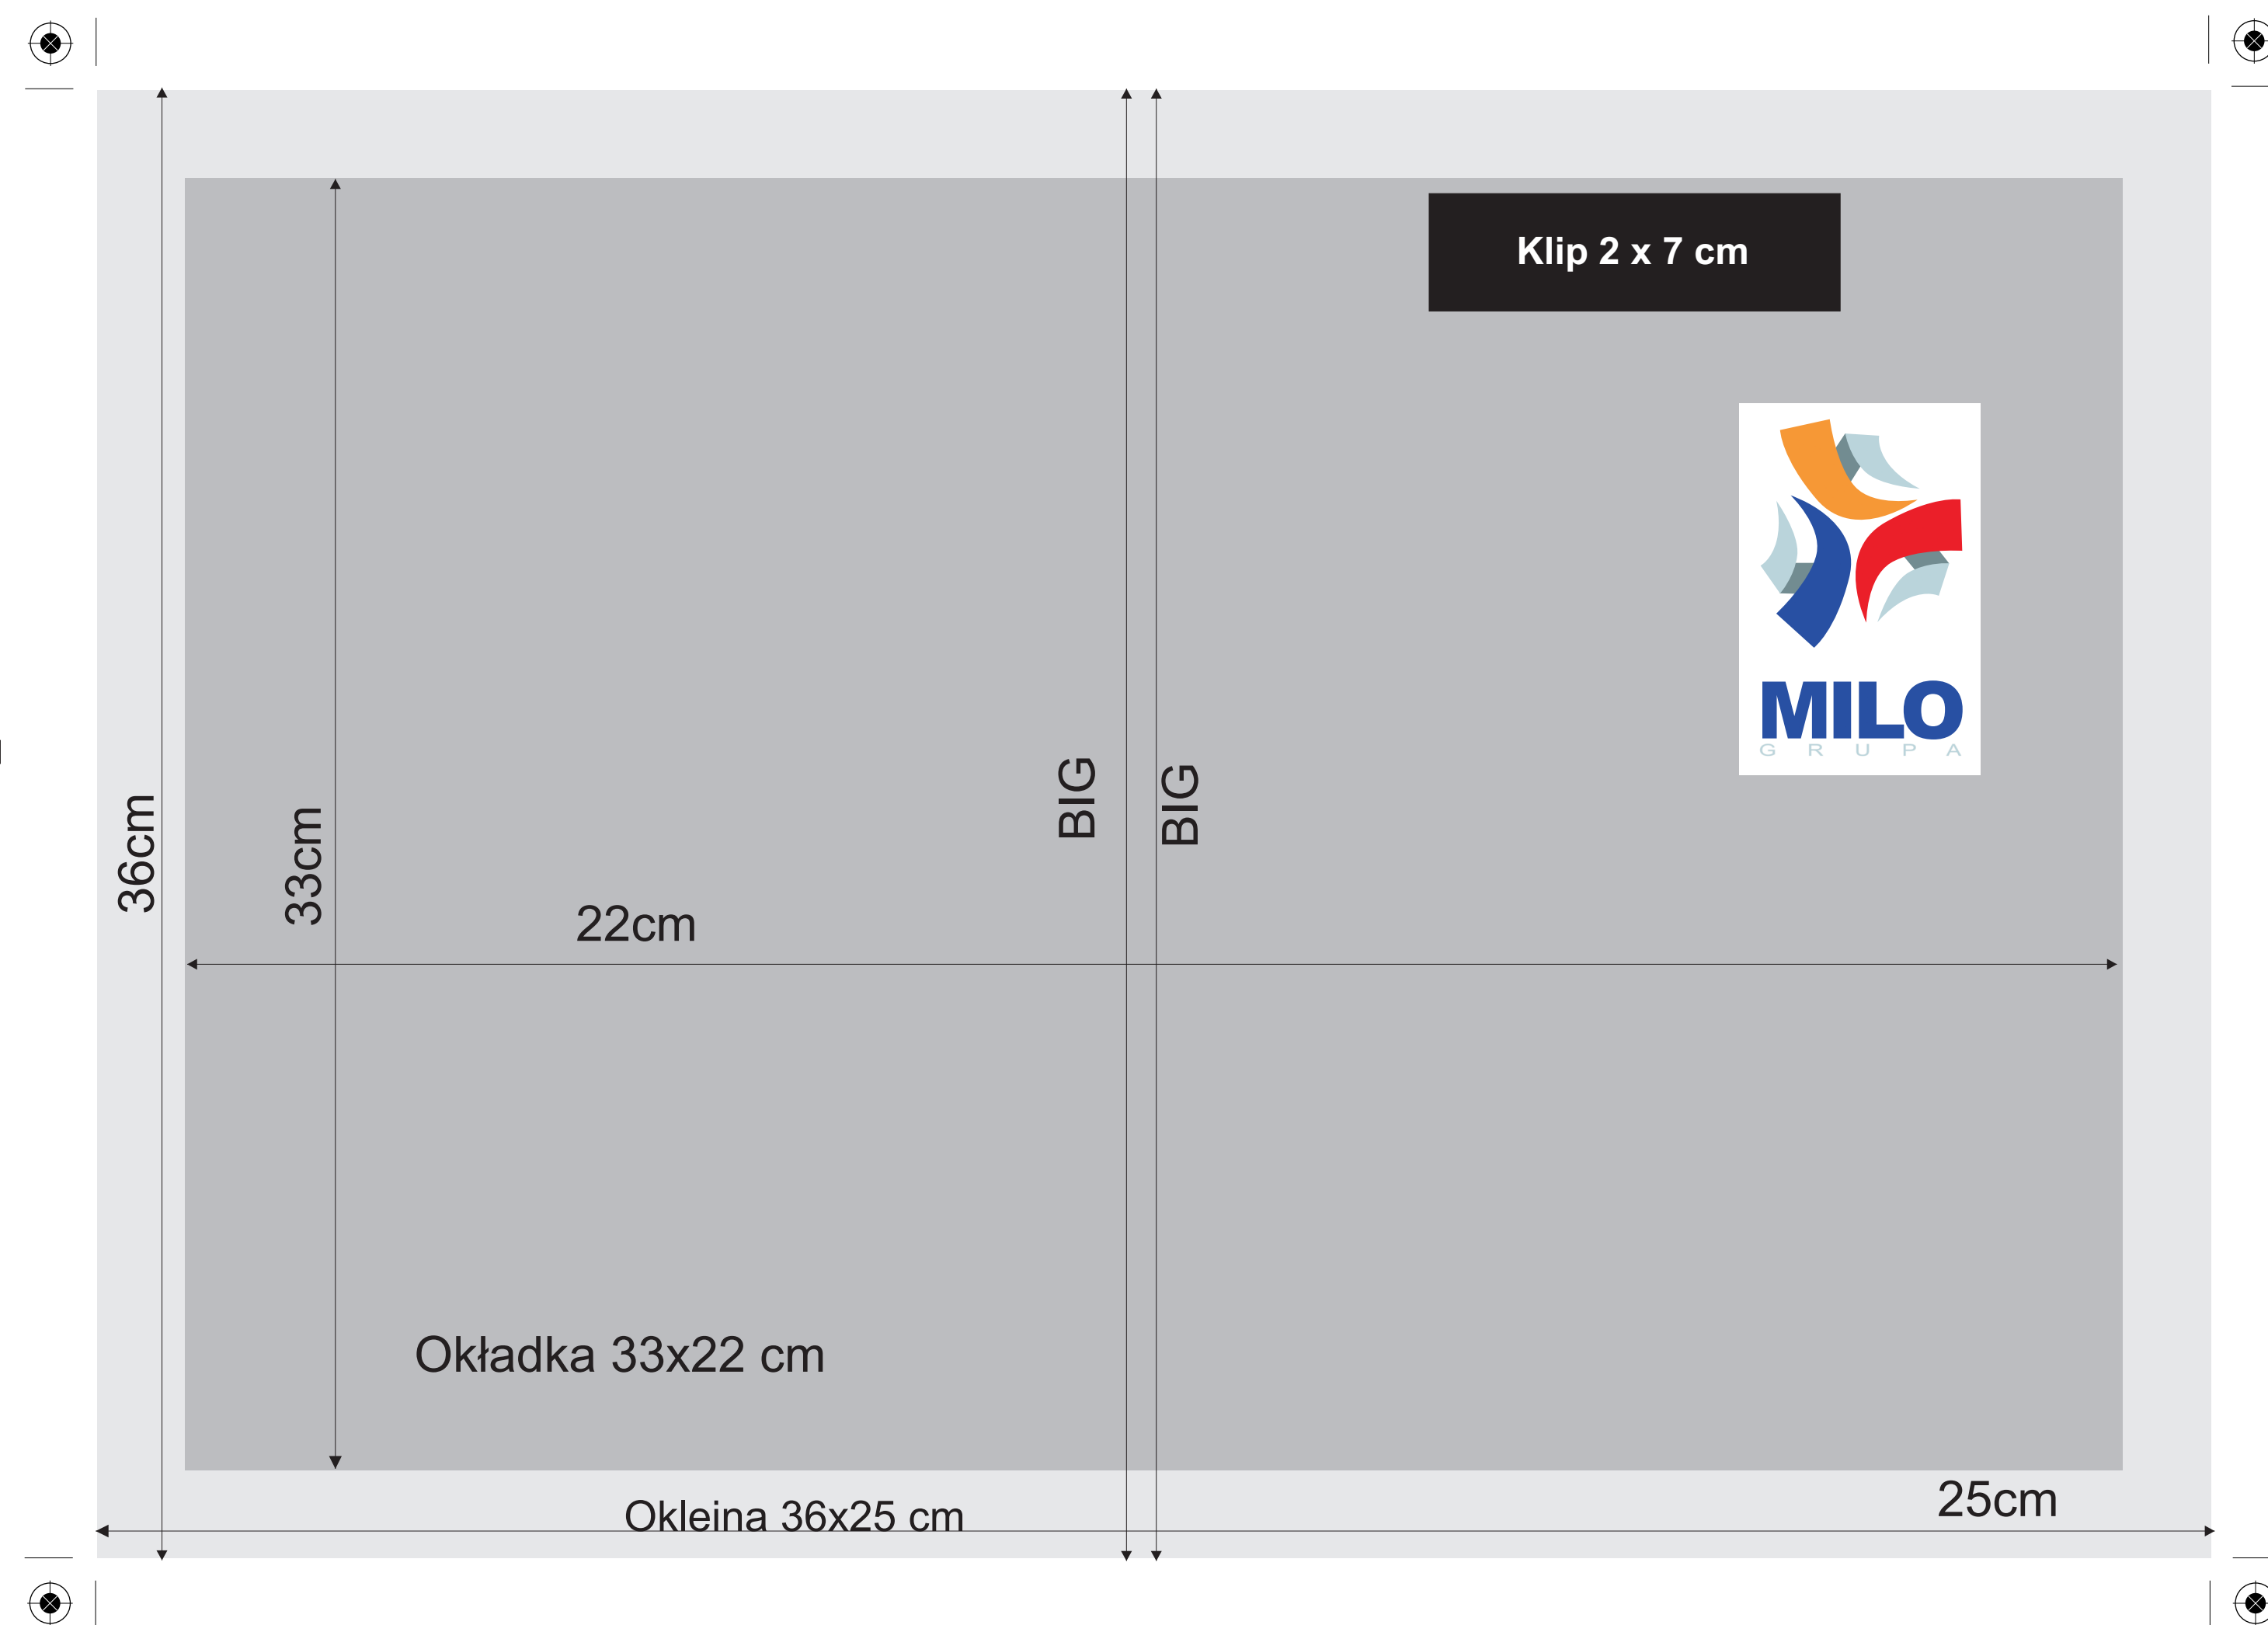

Makieta na Teczka z klipem A5

- Teczka z klipem A5
- Okleina: 36 x 25 cm
- Okładka : 33 x 22 cm
- Miejsce mocowania mechanizmu

Prosimy aby teksty oraz loga były oddalone od krawędzi okleiny o 35 mm i 20 mm od linii bigów