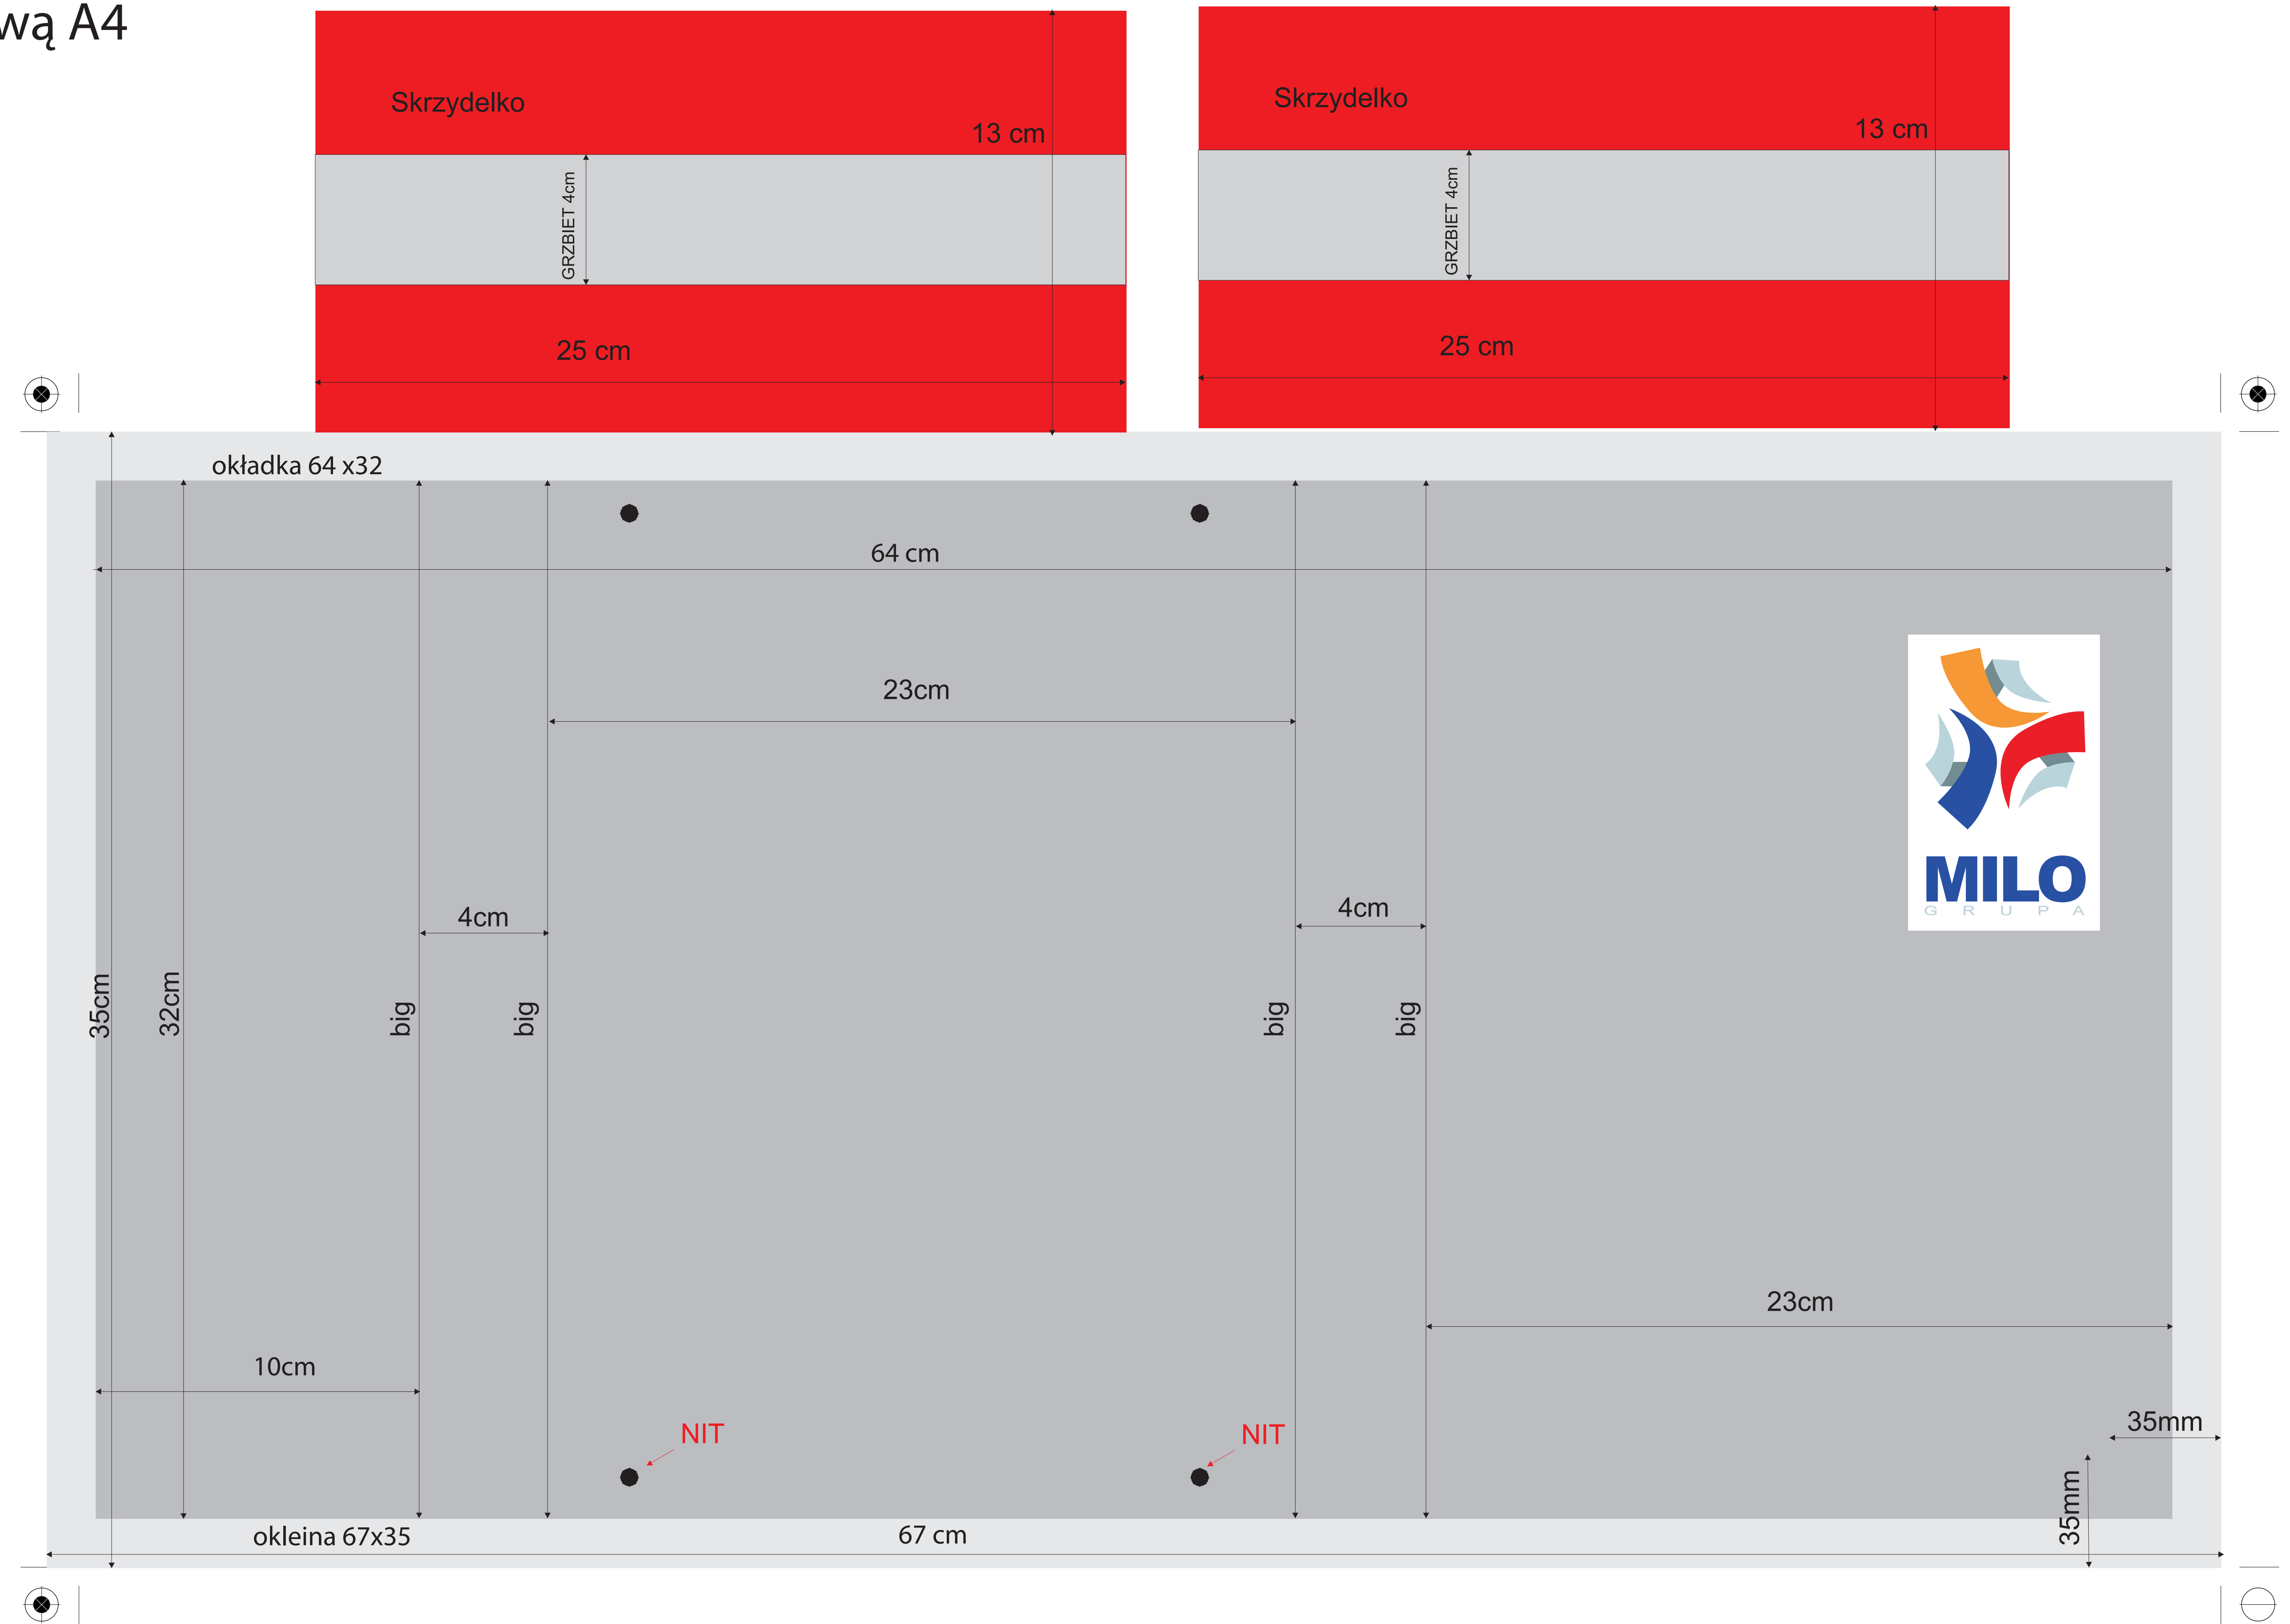

Makieta na Teczkę skrzydełkową A4

Wymiar Teczki:

- Okleina: 67 x 35 cm
- Okładka : 64 x 32 cm
- Skrzydélka: 25 x 13 cm

Prosimy aby teksty oraz loga były oddalone od krawędzi okleiny o 35 mm i 10 mm od linii bigów.