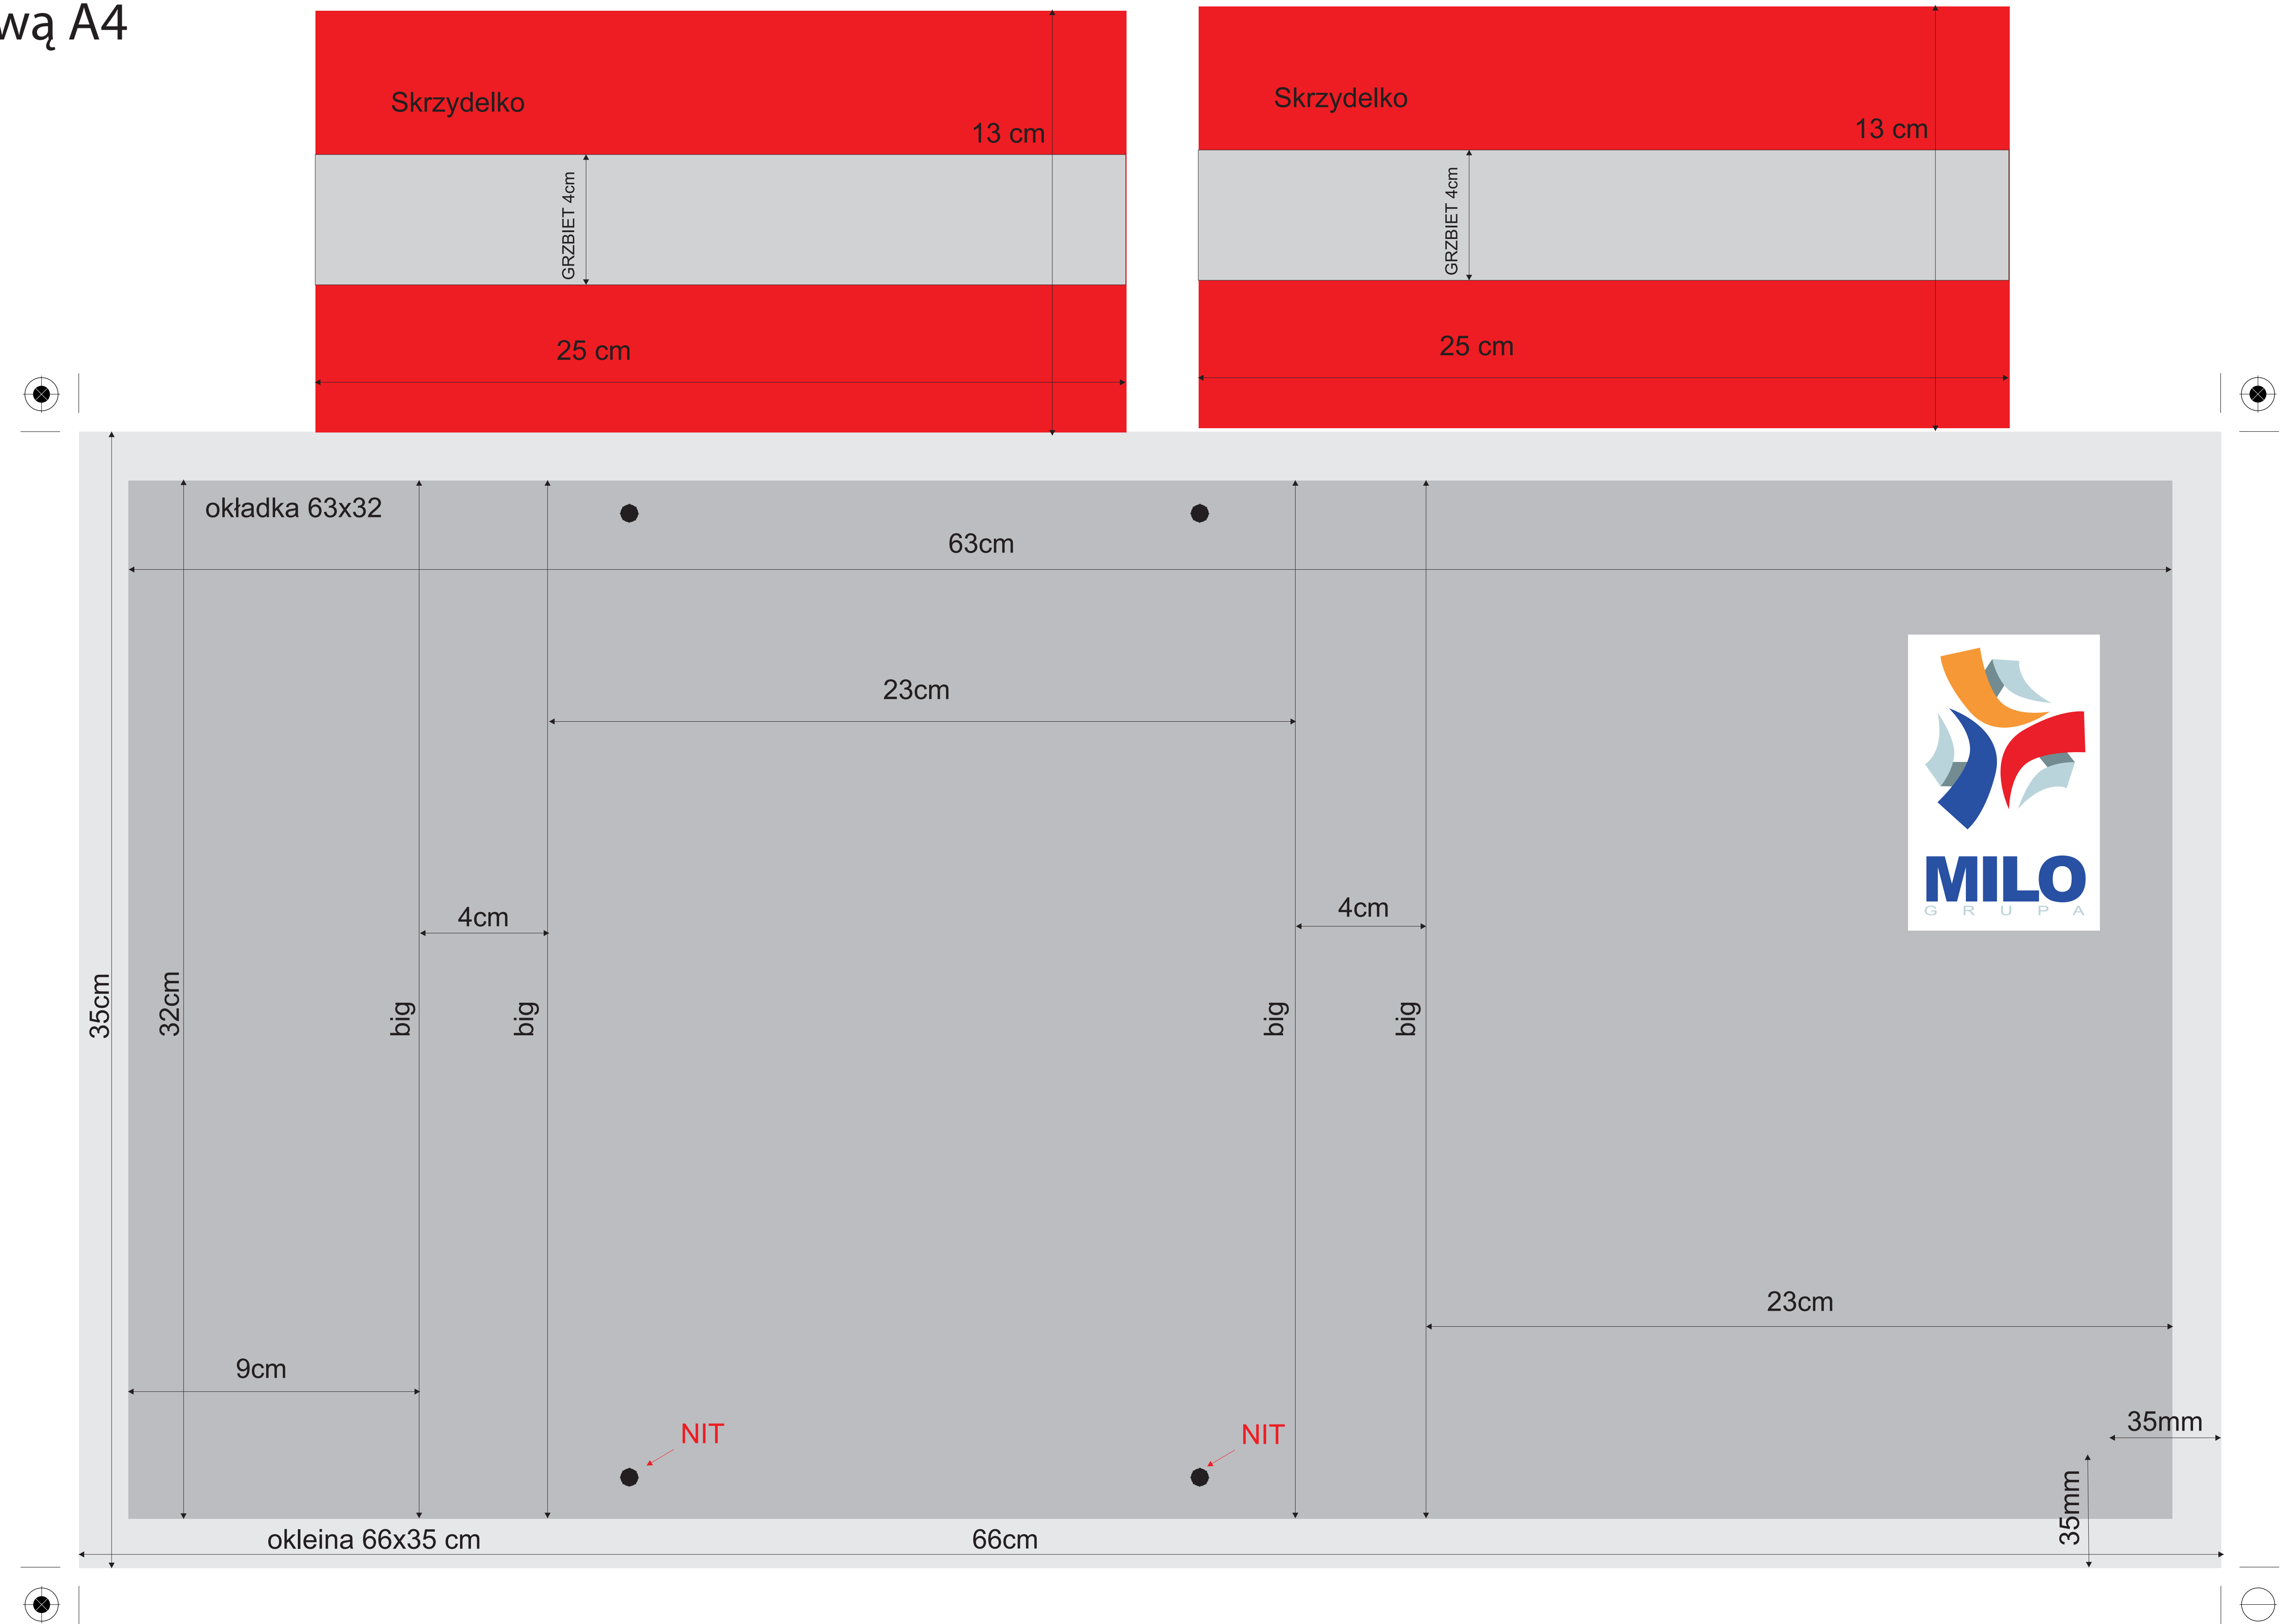

Makieta na Teczkę skrzydełkową A4

Wymiar Teczki:

- Okleina: 66 x 35 cm
- Okładka : 63 x 32 cm
- Skrzydółka: 25 x 13 cm

Prosimy aby teksty oraz loga były oddalone od krawędzi okleiny o 35 mm i 10 mm od linii bigów.