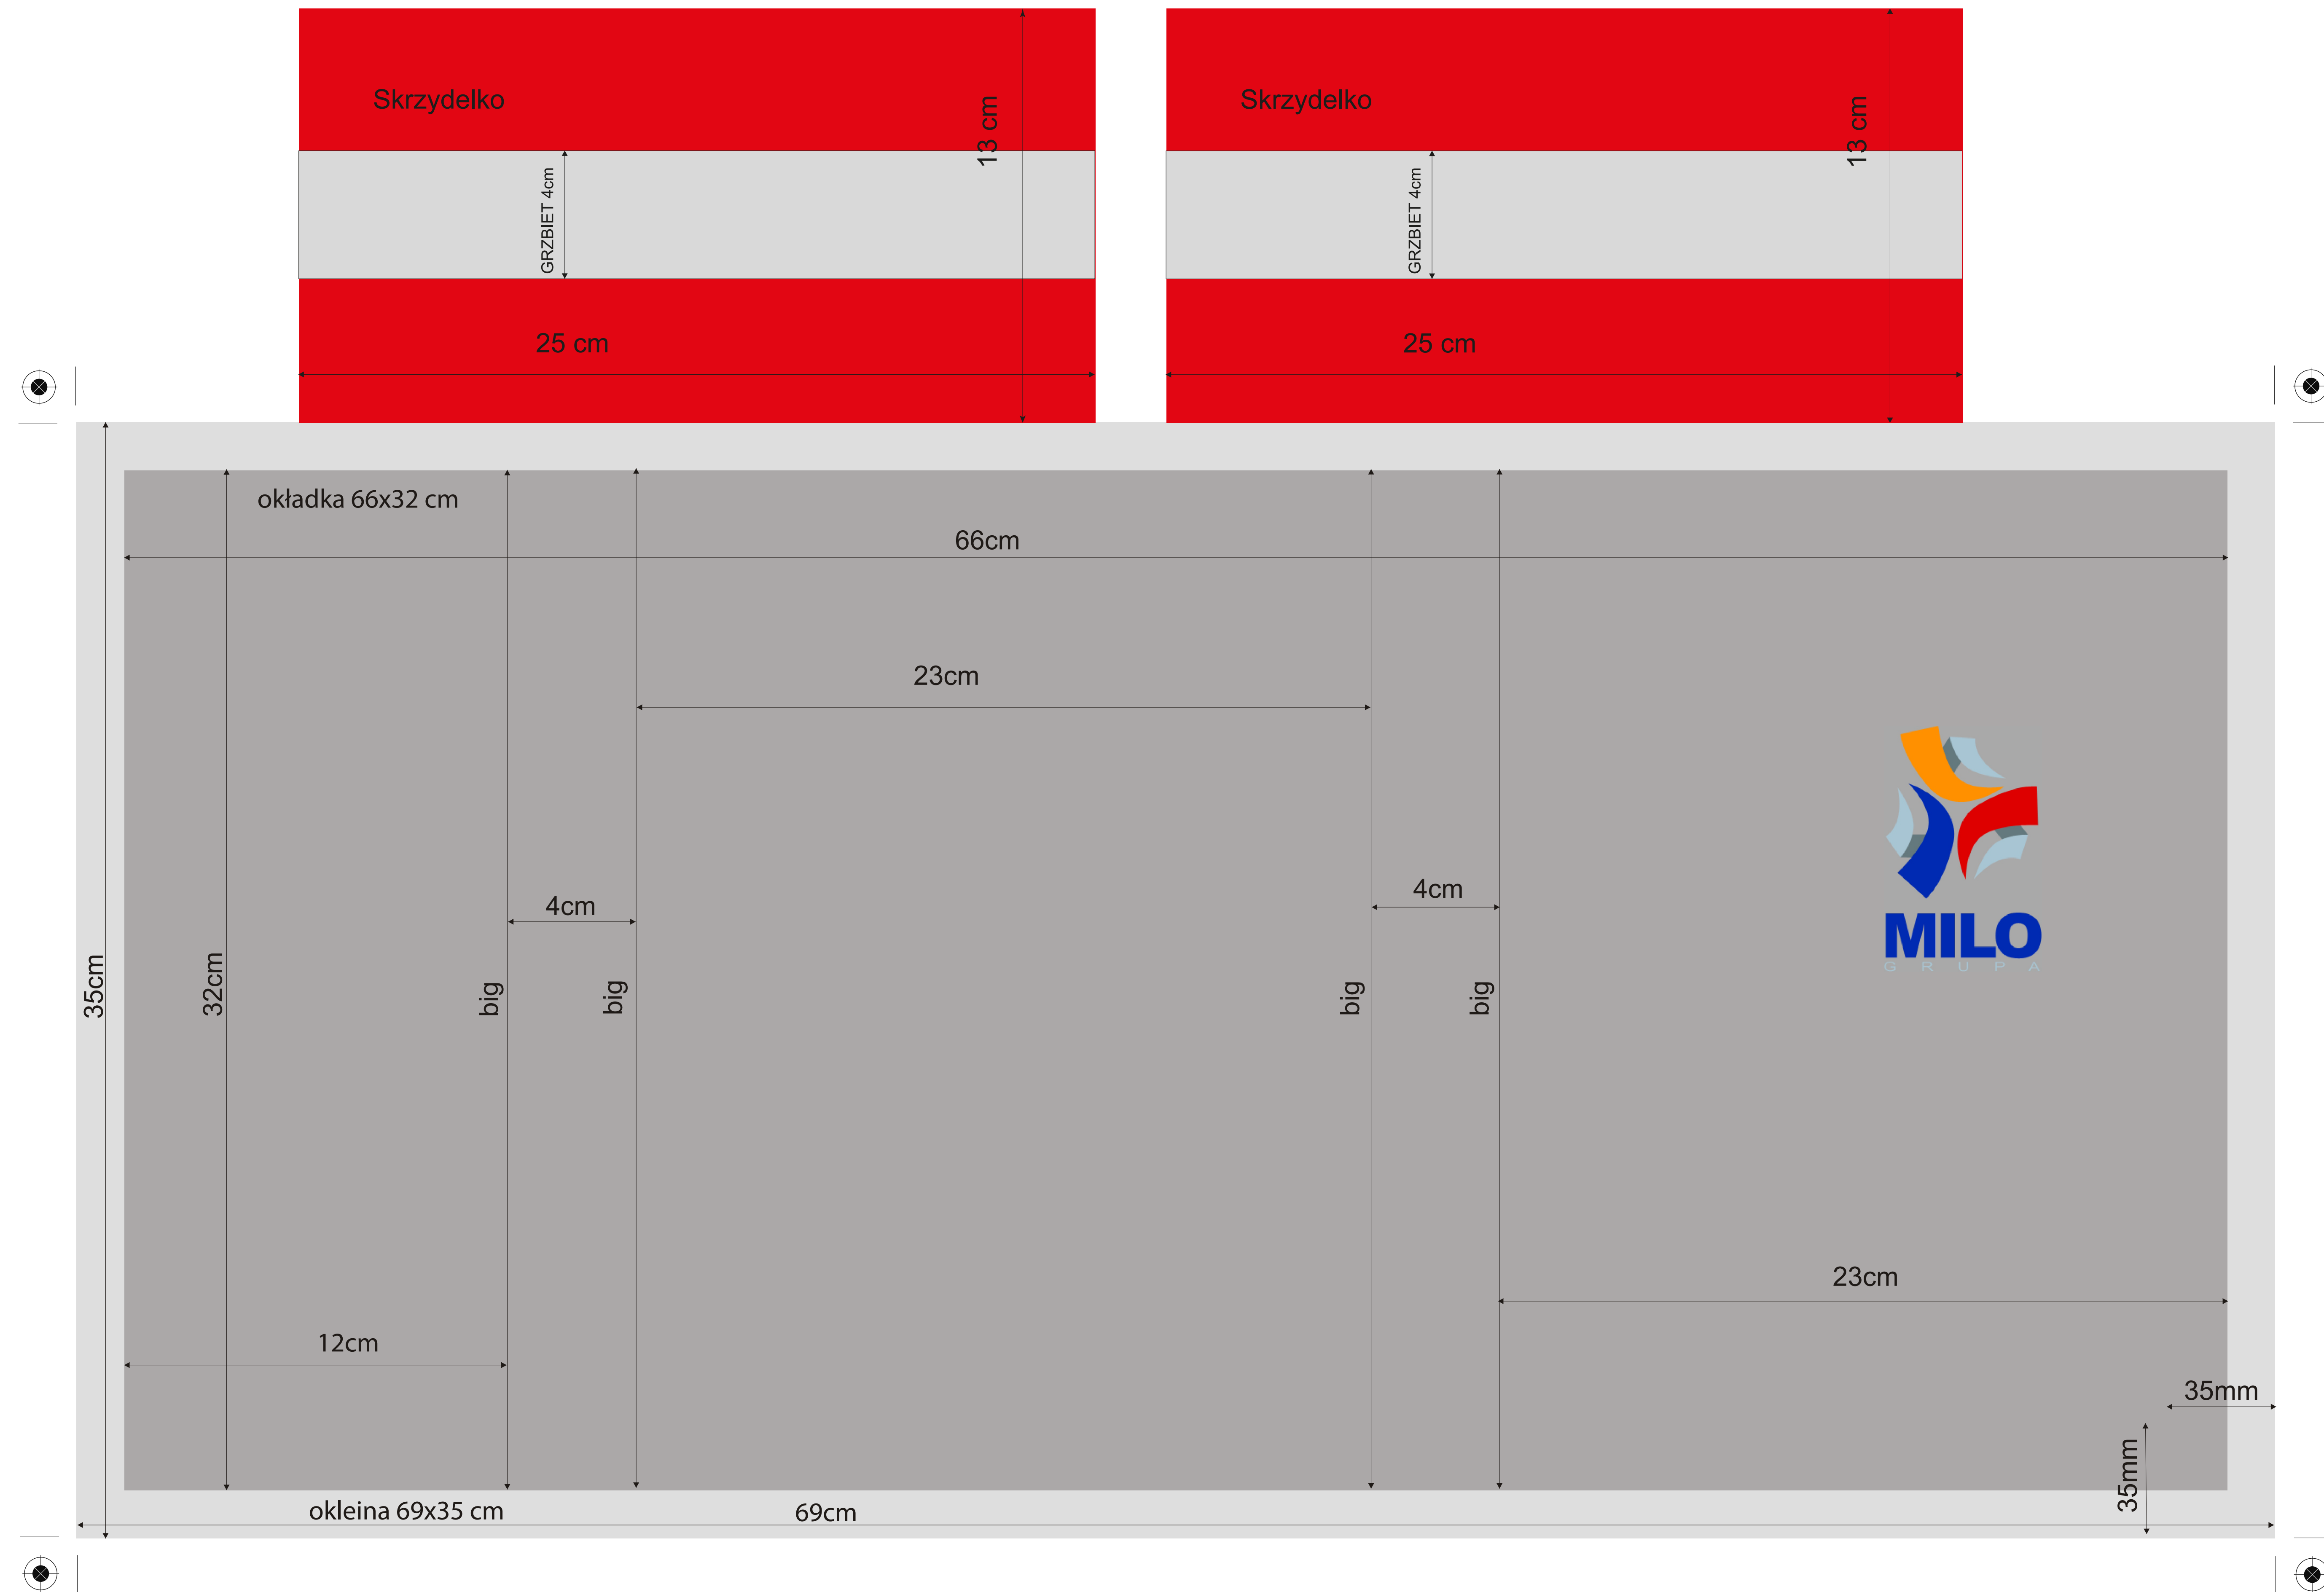

Makieta na Teczkę A4

Wymiar Teczki:

- Okleina: 69 x 35 cm
- Okładka : 66 x 32 cm
- Skrzydółka: 25 x 13 cm

Prosimy aby teksty oraz loga były oddalone od krawędzi okleiny o 35 mm i 10 mm od linii bigów.