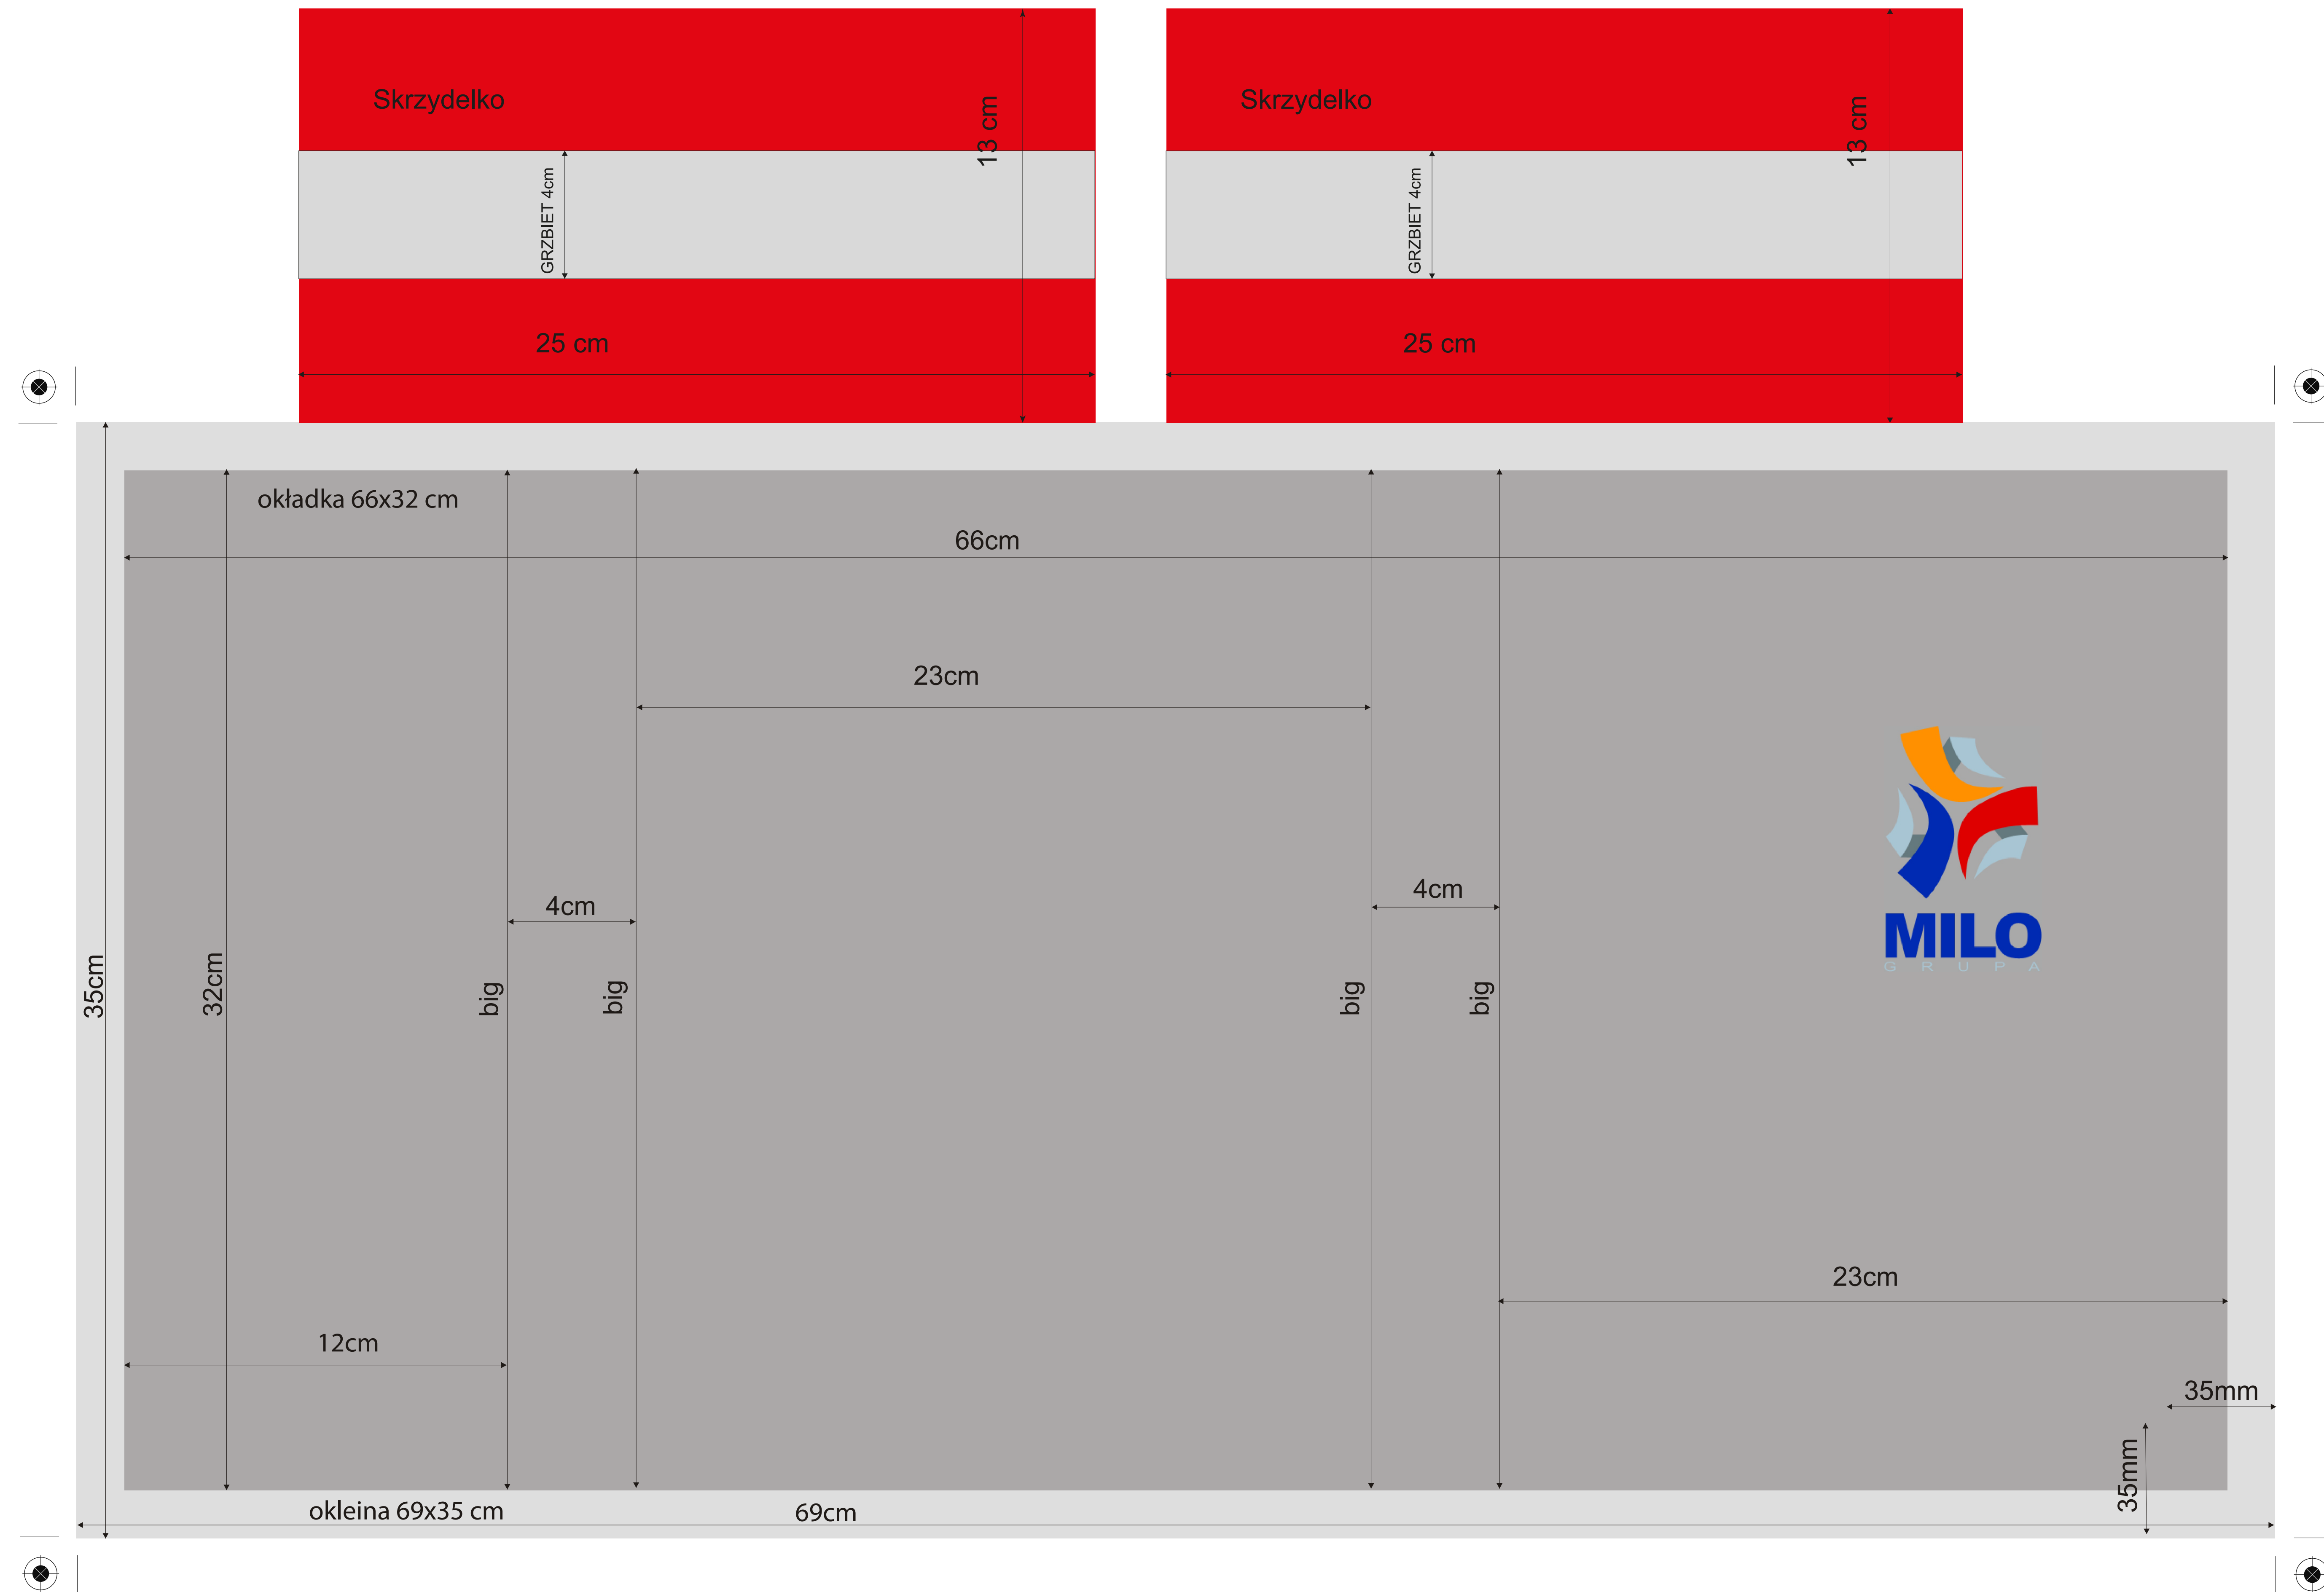

# Makieta na Teczkę A4

Wymiar Teczki:

- Okleina: 69 x 35 cm
- Okładka : 66 x 32 cm
- Skrzydzelka: 25 x 13 cm

*Prosimy aby teksty oraz loga były oddalone od krawędzi okleiny o 35 mm i 10 mm od linii bigów.*