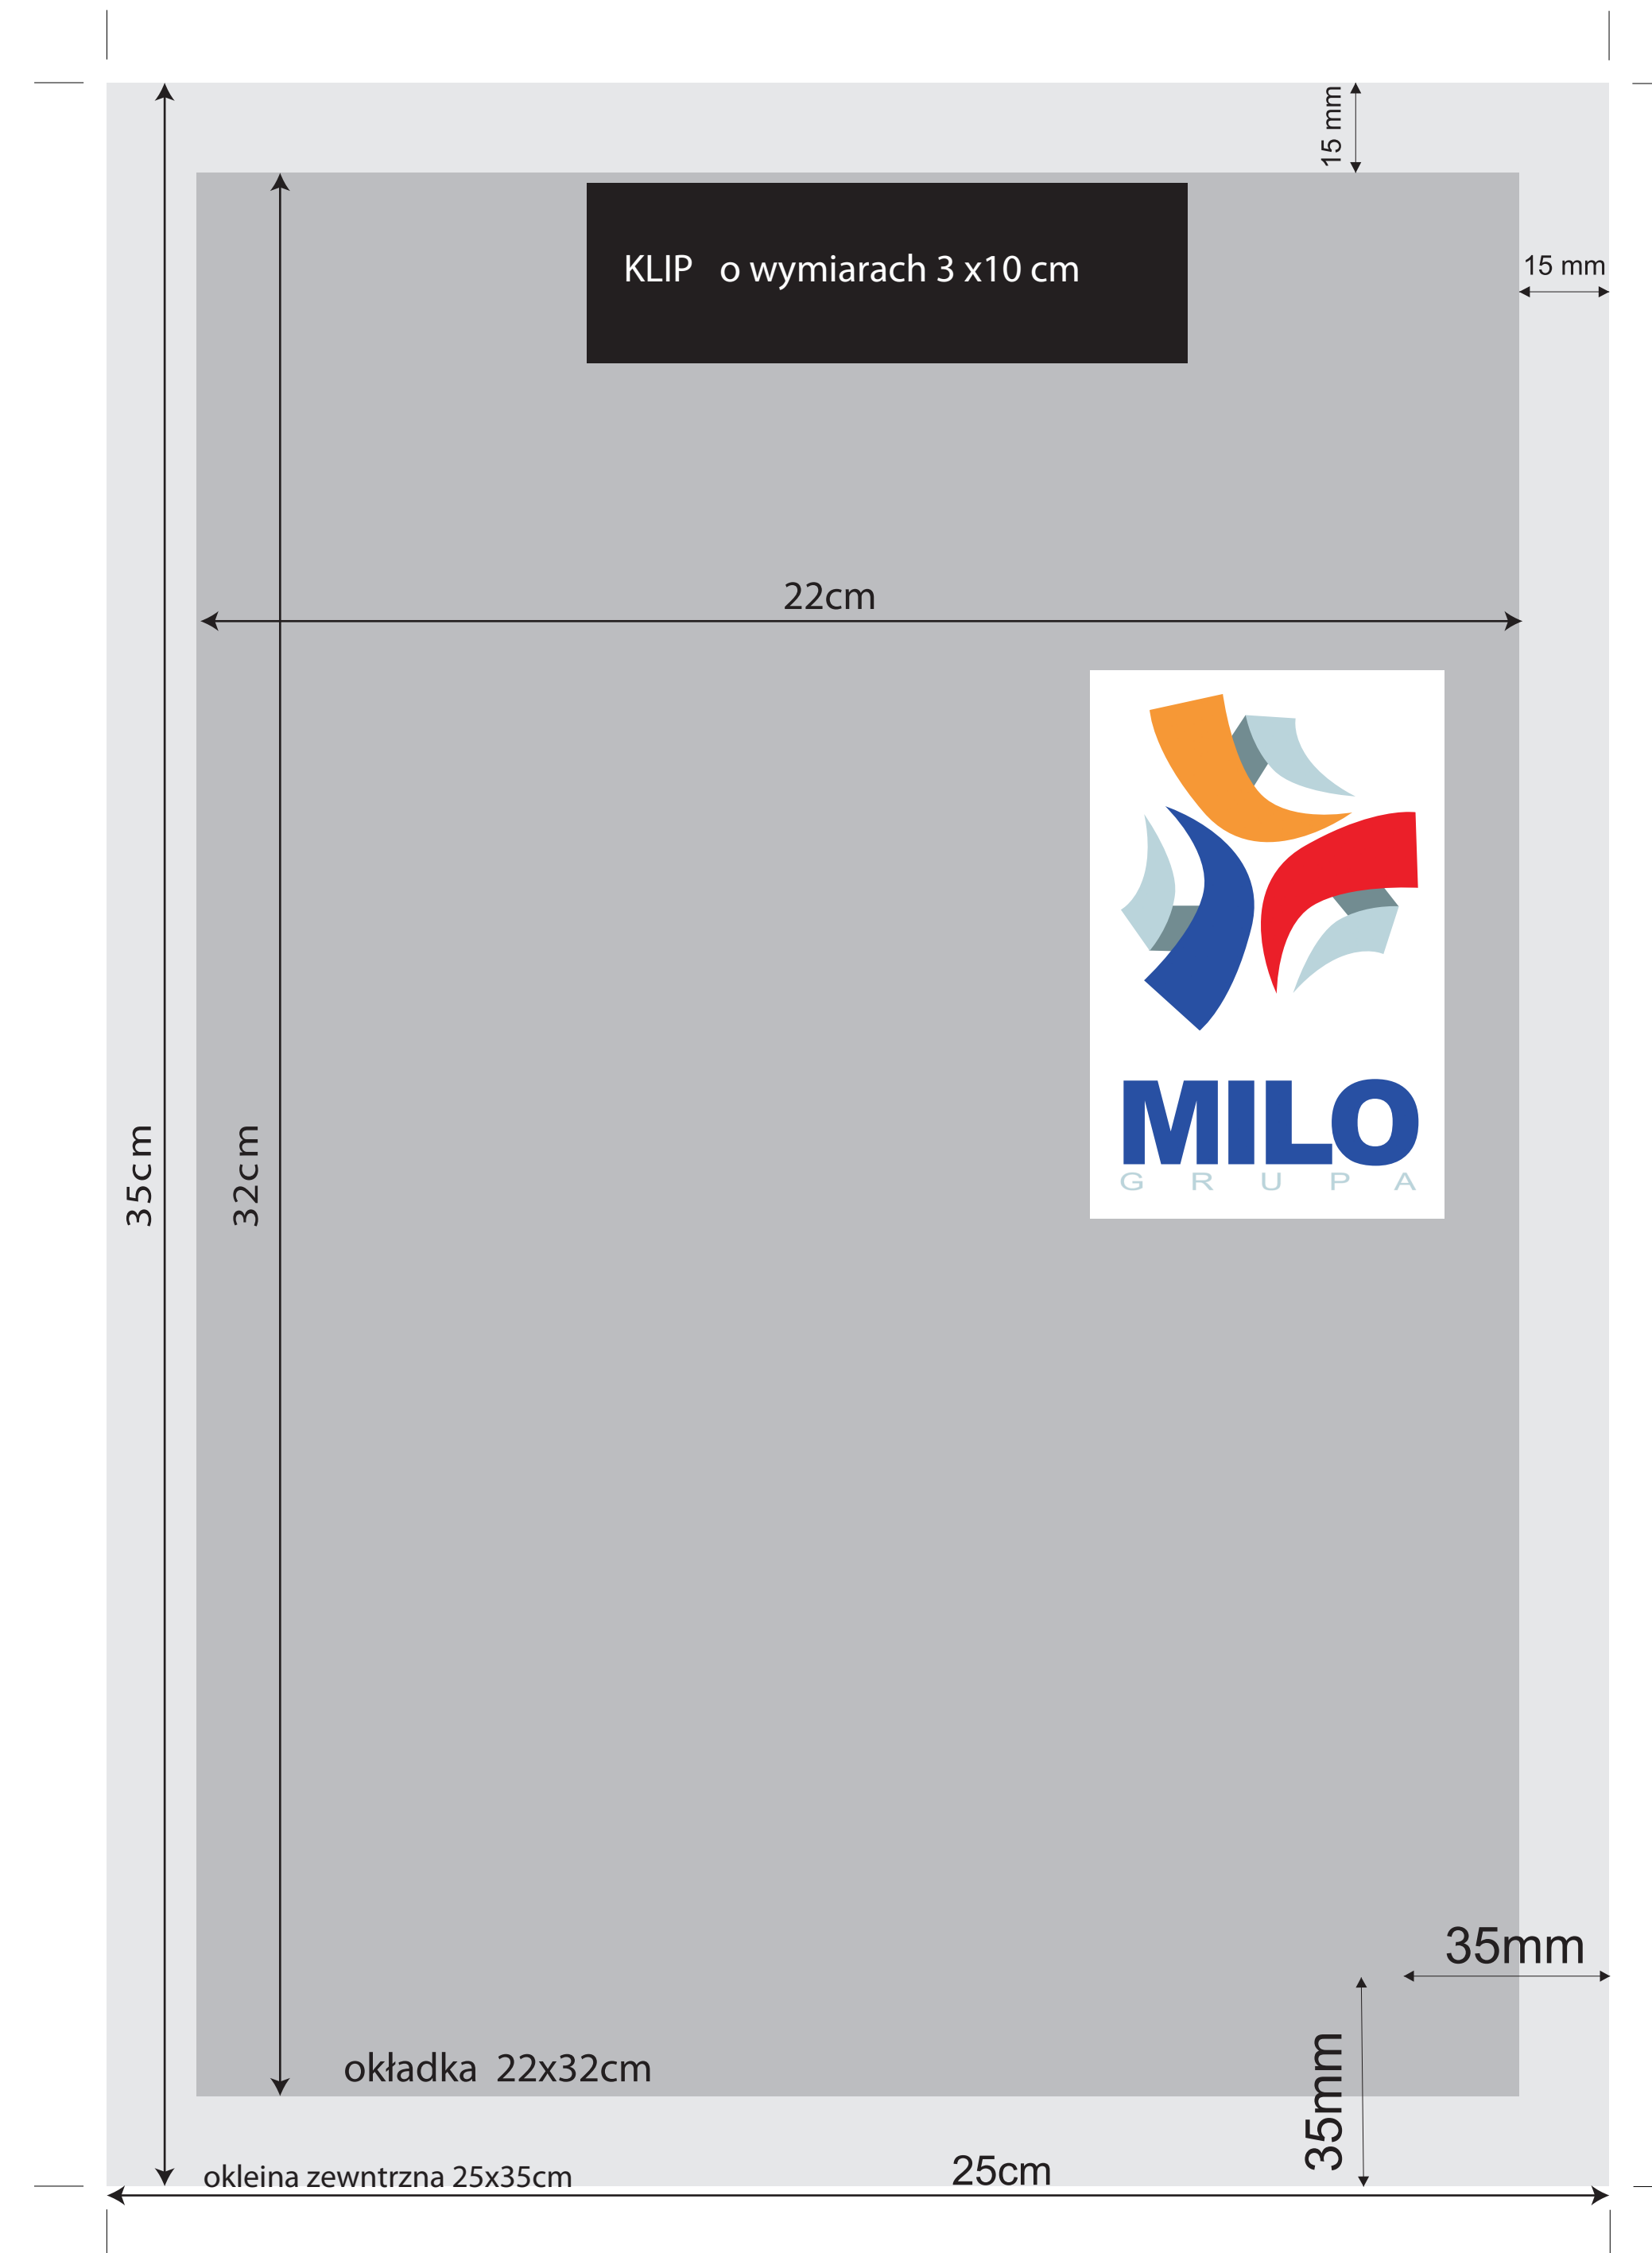

Makieta na Deska z klipem

A4

- Deska z klipem A4
22x32 cm - wymiar rzeczywisty
 - 25x35 cm - okleina zewnętrzna (oklejka)
 - 23x33 cm - wklejka
- DESKA Z KLIPEM - WYKLEJKA 23x33cm**

Prosimy aby teksty oraz loga były oddalone od krawędzi okleiny o 35 mm